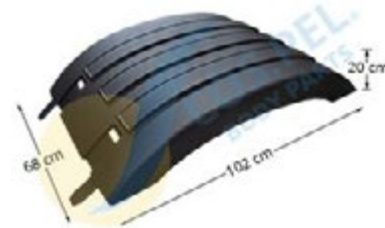

COS.PEL.
BODY PARTS

CALOTTA PARAFANGO

206.80750

41213750
IVECO STRALIS POST.
DX-SX

COS.PEL.
BODY PARTS

CALOTTA D/S SEMIPIATTA

202.13203

21094388
VOLVO FM - FH